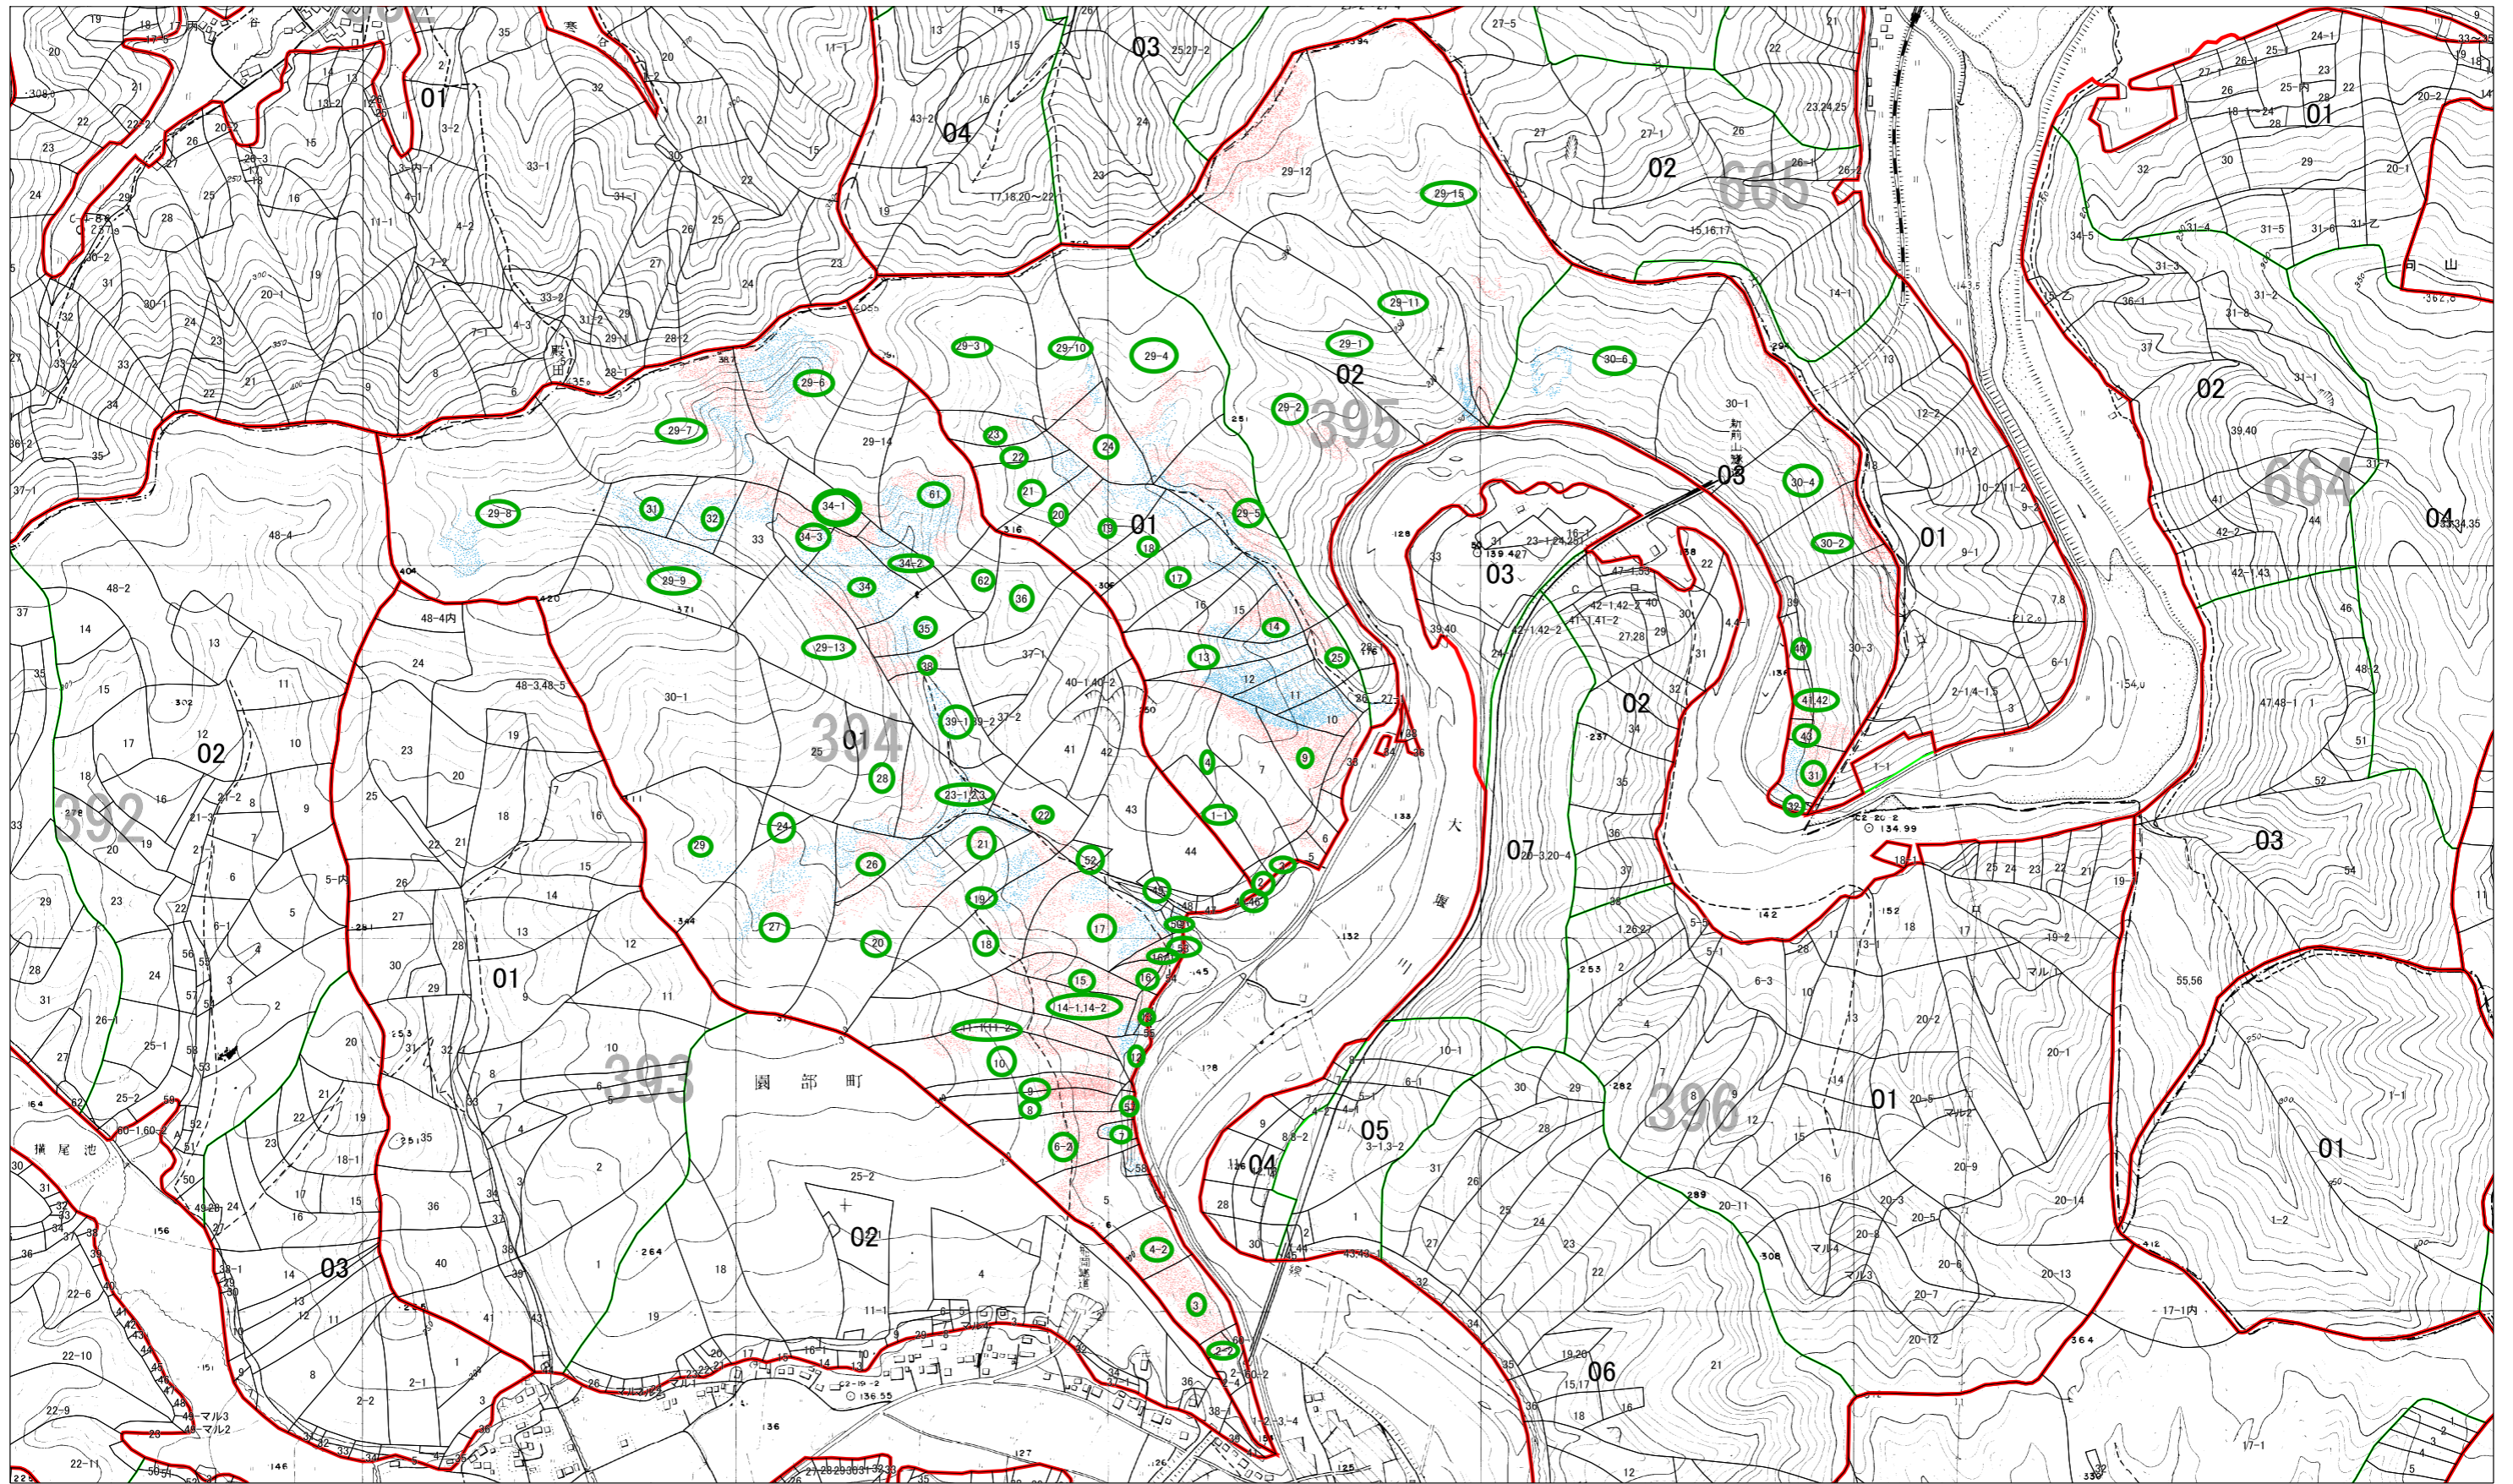

南丹市園部町船岡地区集積計画添付図面

森林計画図
この図面は森林法に基づき京都府が森林行政の参考とするために作成したものであり、
地番及び境界については証明の根拠にはなりませんのでご留意願います。

赤（ヒノキ）及び水色（スギ）の点は、南丹市が行った
レーザ航測のデータによる樹木を表わしています。