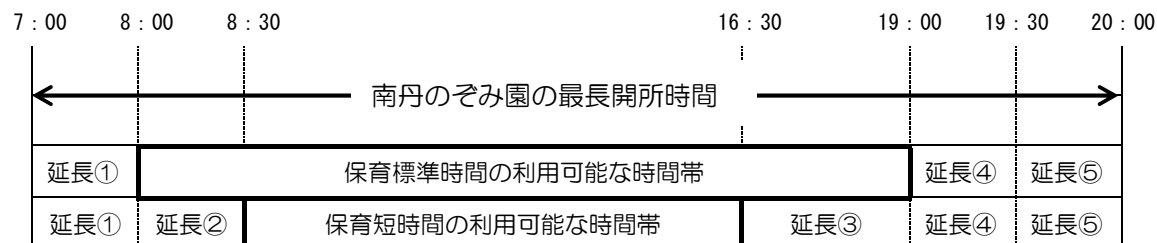

## ■ 利用時間（市立、私立とも共通）

保育標準時間	午前 8 時 00 分 から 午後 7 時 00 分まで（最長 11 時間）
保育短時間	午前 8 時 30 分 から 午後 4 時 30 分まで（最長 8 時間）
延長保育	開所時間の中で申請により利用ができます。

- 市立保育所、認定こども園（平日利用）

※ 延長保育の利用には申請が必要です。

※ 〔延長保育料〕延長①・③ 各 1 回 200 円

延長② 無料

- 南丹のぞみ園（平日利用）

※ 延長保育の利用には申請が必要です。

※ 〔延長保育料〕延長①・③ 各 1 回 200 円

延長② 無料

延長④・⑤ 各 1 回 100 円（別途、補食代が必要です。）

※ 土曜保育の延長保育について、利用は 18 時までとなります。