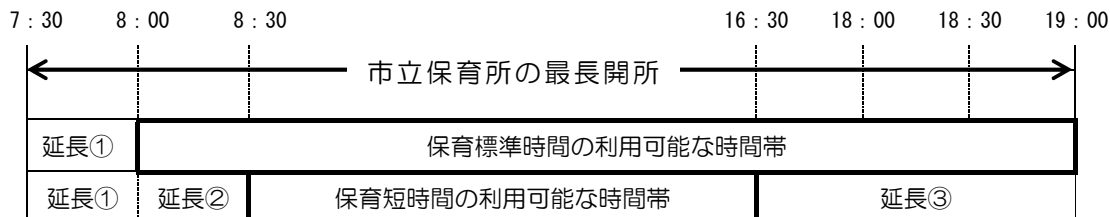

## ■ 開所時間

- 市立保育所、認定こども園

月曜から金曜	午前 7 時 30 分 から 午後 7 時 00 分まで
土曜	午前 8 時 00 分 から 午後 1 時 30 分まで (みやまこども園のみ、午後 5 時 00 分まで)

- 南丹のぞみ園

月曜から金曜	午前 7 時 00 分 から 午後 8 時 00 分まで
土曜	午前 7 時 00 分 から 午後 6 時 00 分まで

## ■ 利用時間（市立、私立とも共通）

保育標準時間	午前 8 時 00 分 から 午後 7 時 00 分まで（最長 11 時間）
保育短時間	午前 8 時 30 分 から 午後 4 時 30 分まで（最長 8 時間）
延長保育	開所時間の中で申請により利用ができます。

- 市立保育所、認定こども園（平日利用）

※ 延長保育の利用には申請が必要です。

※ 〔延長保育料〕延長①・③ 各 1 回 200 円