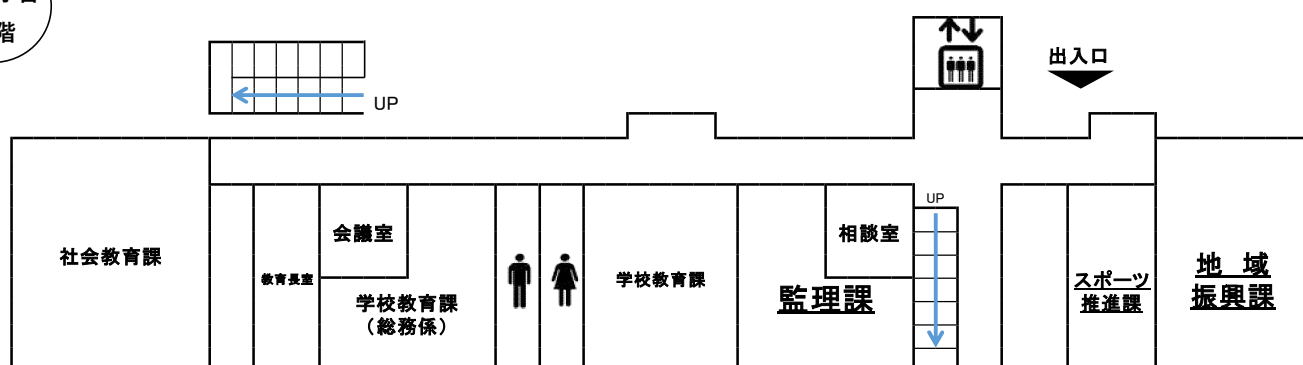

南丹市役所改修工事に伴う 執務室の移転について

7月から行う南丹市役所1号庁舎耐震改修工事に先立ち、令和6年5月13日(月)から当面の間、1号庁舎を閉鎖します。

1号庁舎の各課は令和6年5月13日(月)から下記のとおり2号庁舎1階及び2階に移転して事務を行います。

皆様にはご不便をお掛けしますが、ご理解・ご協力をお願いします。

2号庁舎
1階

2号庁舎
2階

※2号庁舎3階の各課（商工観光課・農山村振興課・農業推進課）の配置は変更はありません。