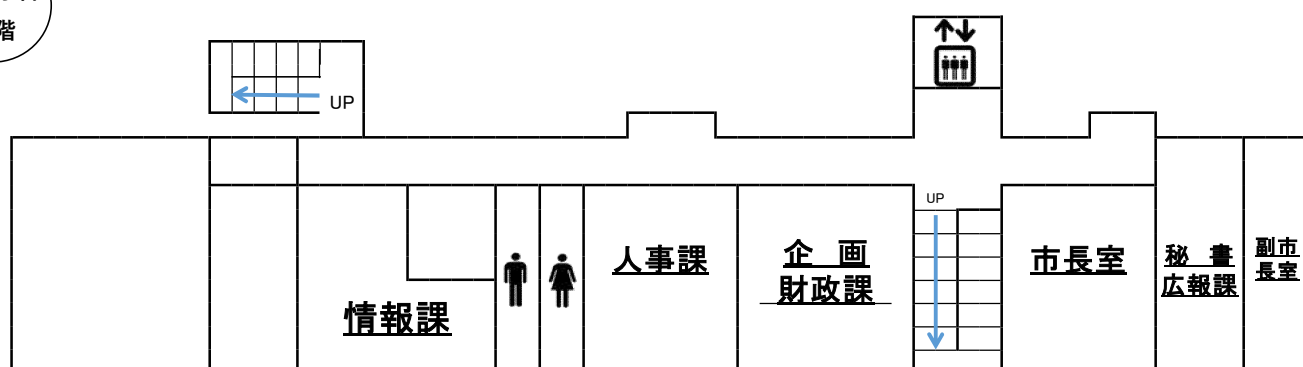

南丹市役所改修工事に伴う 執務室の移転について

7月から行う南丹市役所1号庁舎耐震改修工事に先立ち、令和6年5月13日(月)から当面の間、1号庁舎を閉鎖します。

1号庁舎の各課は令和6年5月13日(月)から下記のとおり2号庁舎1階及び2階に移転して事務を行います。

皆様にはご不便をお掛けしますが、ご理解・ご協力をお願いします。

2号庁舎
1階

2号庁舎
2階

※2号庁舎3階の各課（商工観光課・農山村振興課・農業推進課）の配置は変更はありません。